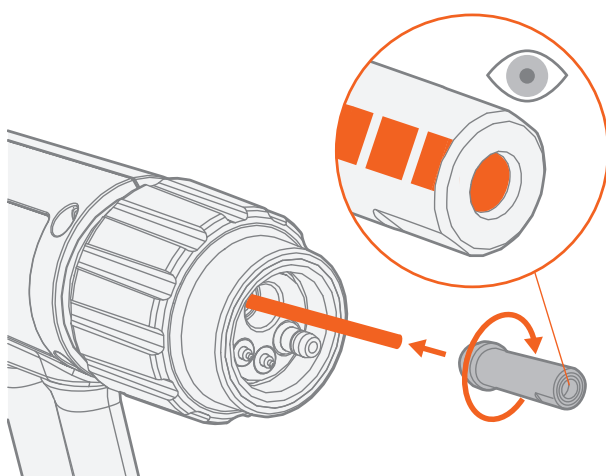

5.

6.

7.

userdoc.kemppi.com

Mounting instructions

W026228 R01

Monteringsvejledninger – Montageanleitungen – Instrucciones de montaje – Asennusohje –
Instructions de montage – Upute za montažu – Istruzioni di montaggio – Bevestigingsinstructies –
Monteringsinstruksjoner – Instrukcja montażu – Adisionais de montagem – Instrucțiuni de montare –
Инструкции по монтажу – Monteringsanvisning – Montaj talimatları – 安装指导