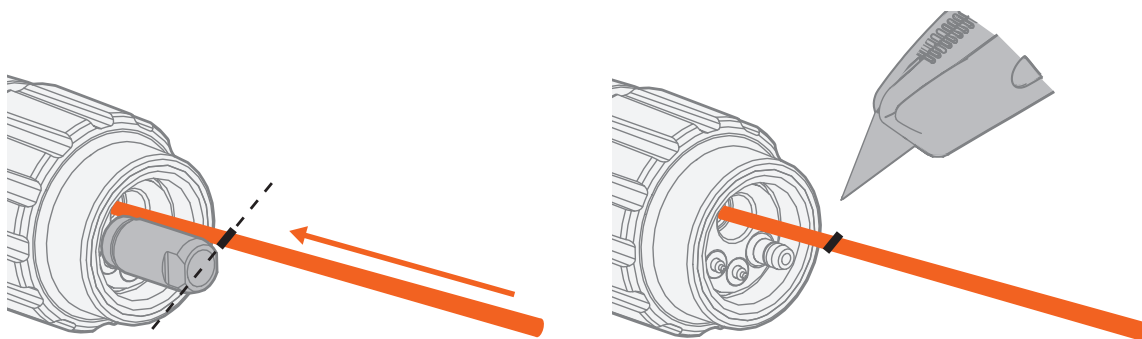

5.

6.

7.

userdoc.kemppi.com

Mounting instructions

W026228 R01

Monteringsvejledninger – Montageanleitungen – Instrucciones de montaje – Asennusohje –
Instructions de montage – Upute za montažu – Istruzioni di montaggio – Bevestigingsinstructies –
Monteringsinstruksjoner – Instrukcja montażu – Adisionais de montagem – Instrucțiuni de montare –
Инструкции по монтажу – Monteringsanvisning – Montaj talimatları – 安装指导